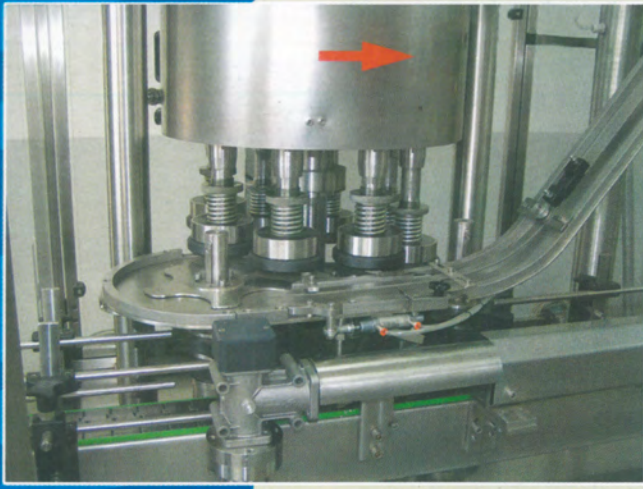

ЗА КОНТАКТИ: АМП ООД, Пловдив 4002, бул. "Цар Борис III Обединител - Продължение" №1
тел. ++359 32 678439; тел./факс ++359 32 678438

FOR CONTACTS: AMP Ltd. 1 "Czar Boris III Obedinitel - Prodalzhenie" Blvd., Plovdiv 400, Bulgaria
tel. ++359 32 678439; tel/fax ++359 32 678438

АМП АМ