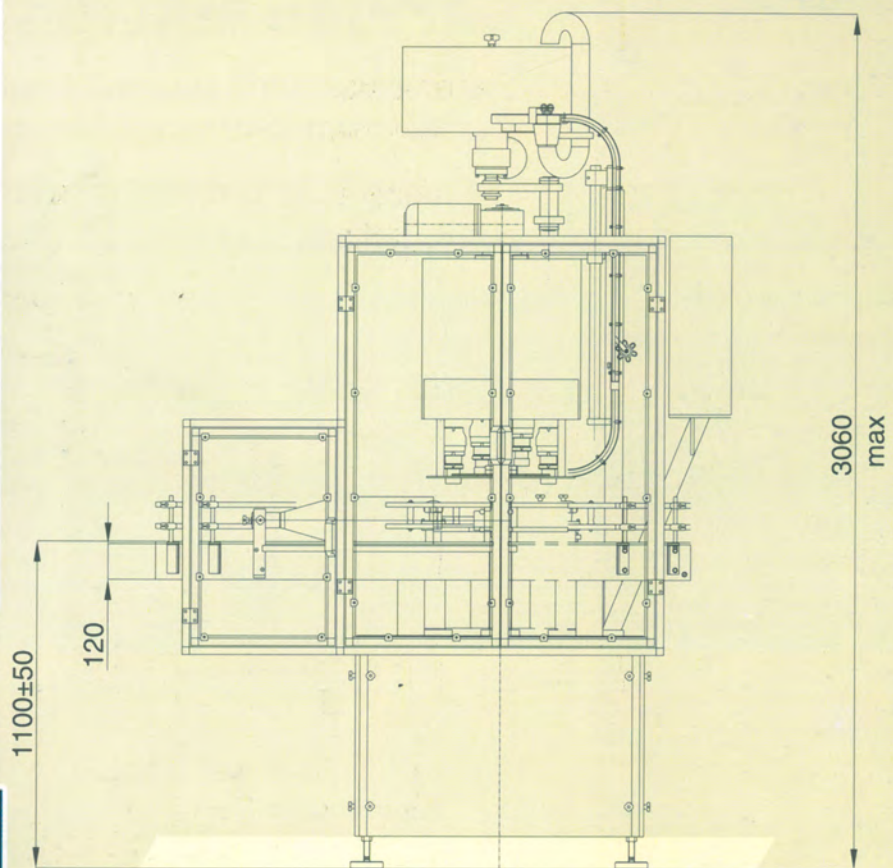

ВИНТОЗАВИВАЩА МАШИНА ЗА ПЛАСТМАСОВИ КАПАЧКИ CAPPING MACHINE FOR PLASTIC CAPS

Винтозавиващата машина е предназначена за завиване на пластмасови и метални капачки върху стъклени или метални бутилки.

The machine is designed to screw plastic or metal caps on glass or plastic bottles.

Брой затварящи глави / Number of capping devices	4	6	8
Производителност / Productivity (per/hour) бут/час	6000	9000	12 000
Размерите на бутилките / Bottle size	Височина / Height		
	120 - 370 mm		
	Диаметър / Diameter		
	55 - 115 mm		
Диаметър на капачките / Caps diameter	28 - 50 mm		
Отклонение на височината и диаметра / Height and diameter range	+2 mm		
Електрическо захранване / Electrical Supply	3x380V; 50Hz		
Инсталирана мощност / Installed power	KVA 2.4 2.8		
Състен въздух / Compressed Air	2-3 atm		
Потребление състен въздух / Compressed Air Consumption	4 N m ³ /час / 4 Nm ³ /hour		
Размери / Dimensions	Дължина / Length	1620 mm	
	Широчина / Width	1100 mm	
	Височина / Height	3060 mm	

Диаметър на капачките / Caps diameter	33 - 89 mm	
Размери на бурканите / Jar size	Височина / Height Диаметър / Diameter	70 - 250 mm 60 - 120 mm
Производителност / Productivity	1000-10 000 бр./час (per hour)	
Електрическо захранване / Electrical Supply	3x380 V; 50 Hz	
Инсталирана мощност / Installed Power	2,3 kVA	
Сгъстен въздух / Compressed Air	3-4 atm	
Потребление на сгъстен въздух / Compressed Air Consumption	2 Nm ³ /час (2 Nm ³ /hour)	
Размери Dimensions	Дължина / Length	2200 mm
	Широчина / Width	2400 mm
	Височина / Height	1500 mm
	Тегло / Weight	500 kg