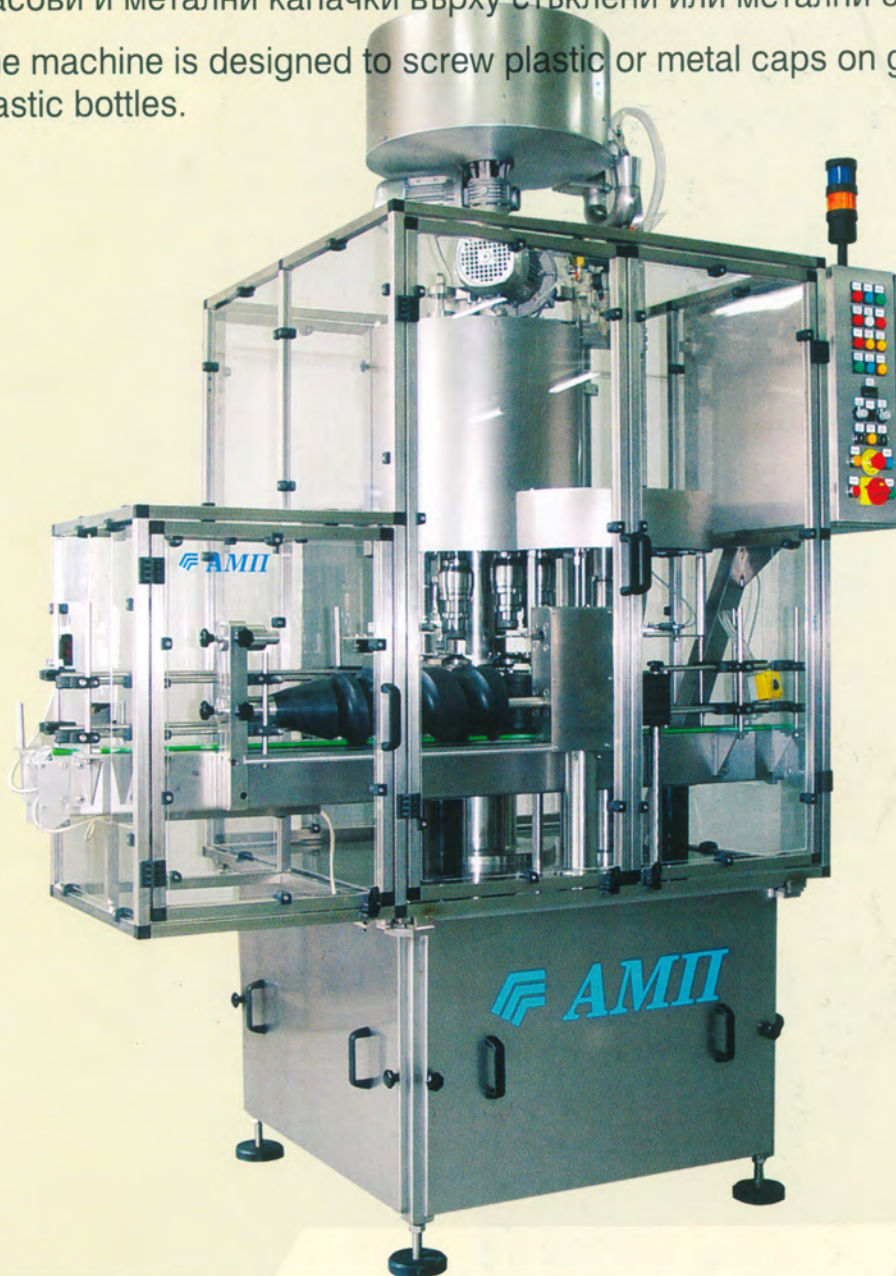

ВИНТОЗАВИВАЩА МАШИНА ЗА ПЛАСТМАСОВИ КАПАЧКИ CAPPING MACHINE FOR PLASTIC CAPS

Винтозавиващата машина е предназначена за завиване на пластмасови и метални капачки върху стъклени или метални бутилки.

The machine is designed to screw plastic or metal caps on glass or plastic bottles.

Брой затварящи глави / Number of capping devices	4	6	8
Производителност / Productivity (per/hour) бут/час	6000	9000	12 000
Размерите на бутилките / Bottle size	Височина / Height		
	120 - 370 mm		
	Диаметър / Diameter		
	55 - 115 mm		
Диаметър на капачките / Caps diameter	28 - 50 mm		
Отклонение на височината и диаметра / Height and diameter range	+2 mm		
Електрическо захранване / Electrical Supply	3x380V; 50Hz		
Инсталирана мощност / Installed power	KVA 2.4 2.8		
Състен въздух / Compressed Air	2-3 atm		
Потребление състен въздух / Compressed Air Consumption	4 N m ³ /час / 4 Nm ³ /hour		
Размери / Dimensions	Дължина / Length	1620 mm	
	Широчина / Width	1100 mm	
	Височина / Height	3060 mm	

МАШИНА ЗА ЗАТВАРЯНЕ НА БУРКАНИ С ВИНТОВИ КАПАЧКИ TWIST-OFF

Машината е предназначена за завиване на метални капачки twist-off върху стъклени буркани.
The machine is designed to screw metal caps twist-off on jar of glass.

Диаметър на капачките / Caps diameter	33 - 89 mm	
Размери на бурканите / Jar size	Височина / Height Диаметър / Diameter	70 - 250 mm 60 - 120 mm
Производителност / Productivity	1000-10 000 бр./час (per hour)	
Електрическо захранване / Electrical Supply	3x380 V; 50 Hz	
Инсталирана мощност / Installed Power	2,3 kVA	
Сгъстен въздух / Compressed Air	3-4 atm	
Потребление на сгъстен въздух / Compressed Air Consumption	2 Nm ³ /час (2 Nm ³ /hour)	
Размери Dimensions	Дължина / Length	2200 mm
	Широчина / Width	2400 mm
	Височина / Height	1500 mm
	Тегло / Weight	500 kg