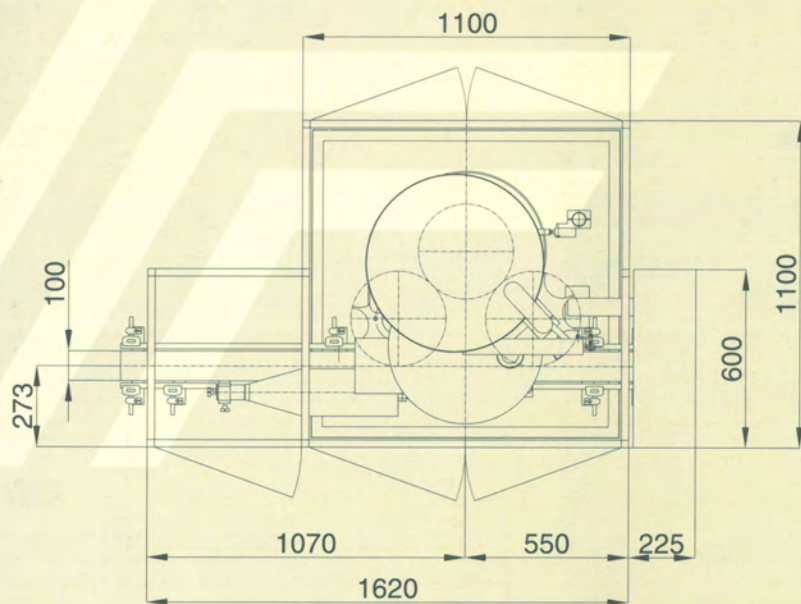

Брой затварящи глави / Number of capping devices	4	6	8
Производителност / Productivity (per/hour) бут/час	6000	9000	12 000
Размерите на бутилките / Bottle size	Височина / Height		
	120 - 370 mm		
	Диаметър / Diameter		
	55 - 115 mm		
Диаметър на капачките / Caps diameter	28 - 50 mm		
Отклонение на височината и диаметра / Height and diameter range	+2 mm		
Електрическо захранване / Electrical Supply	3x380V; 50Hz		
Инсталирана мощност / Installed power	KVA 2.4 2.8		
Състен въздух / Compressed Air	2-3 atm		
Потребление състен въздух / Compressed Air Consumption	4 N m ³ /час / 4 Nm ³ /hour		
Размери / Dimensions	Дължина / Length	1620 mm	
	Широчина / Width	1100 mm	
	Височина / Height	3060 mm	

Диаметър на капачките / Caps diameter	33 - 89 mm	
Размери на бурканите / Jar size	Височина / Height Диаметър / Diameter	70 - 250 mm 60 - 120 mm
Производителност / Productivity	1000-10 000 бр./час (per hour)	
Електрическо захранване / Electrical Supply	3x380 V; 50 Hz	
Инсталирана мощност / Installed Power	2,3 kVA	
Сгъстен въздух / Compressed Air	3-4 atm	
Потребление на сгъстен въздух / Compressed Air Consumption	2 Nm ³ /час (2 Nm ³ /hour)	
Размери Dimensions	Дължина / Length	2200 mm
	Широчина / Width	2400 mm
	Височина / Height	1500 mm
	Тегло / Weight	500 kg