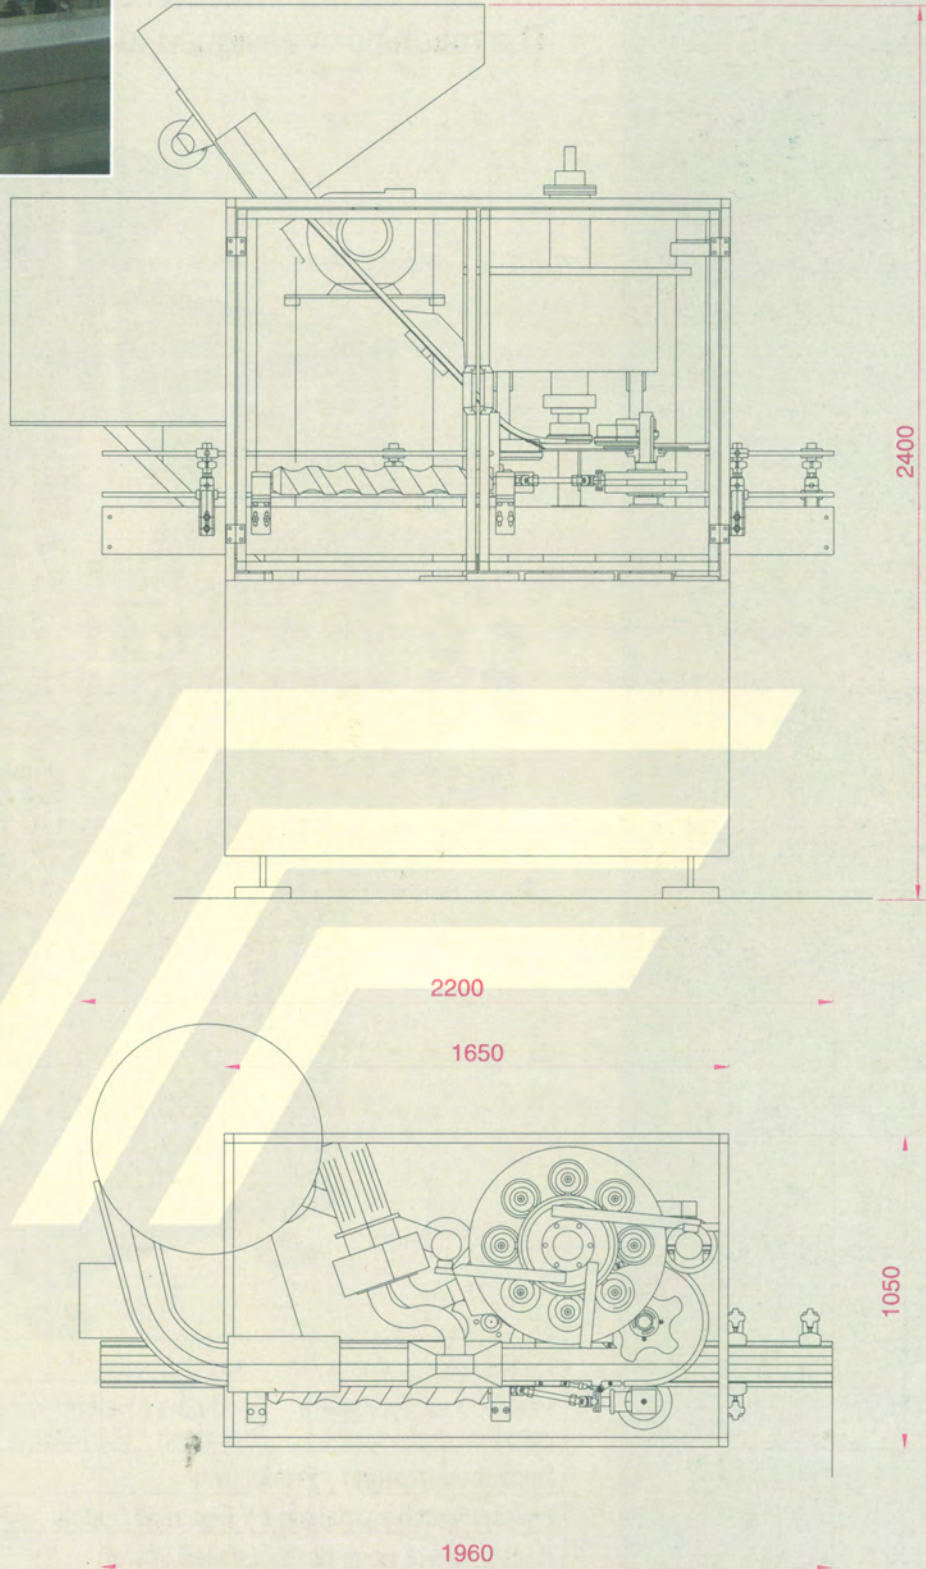

Брой затварящи глави / Number of capping devices	4	6	8
Производителност / Productivity (per/hour) бут/час	6000	9000	12 000
Размерите на бутилките / Bottle size	Височина / Height		
	120 - 370 mm		
	Диаметър / Diameter		
	55 - 115 mm		
Диаметър на капачките / Caps diameter	28 - 50 mm		
Отклонение на височината и диаметра / Height and diameter range	+2 mm		
Електрическо захранване / Electrical Supply	3x380V; 50Hz		
Инсталирана мощност / Installed power	KVA 2.4 2.8		
Състен въздух / Compressed Air	2-3 atm		
Потребление състен въздух / Compressed Air Consumption	4 N m ³ /час / 4 Nm ³ /hour		
Размери / Dimensions	Дължина / Length	1620 mm	
	Широчина / Width	1100 mm	
	Височина / Height	3060 mm	

Диаметър на капачките / Caps diameter	33 - 89 mm	
Размери на бурканите / Jar size	Височина / Height Диаметър / Diameter	70 - 250 mm 60 - 120 mm
Производителност / Productivity	1000-10 000 бр./час (per hour)	
Електрическо захранване / Electrical Supply	3x380 V; 50 Hz	
Инсталирана мощност / Installed Power	2,3 kVA	
Сгъстен въздух / Compressed Air	3-4 atm	
Потребление на сгъстен въздух / Compressed Air Consumption	2 Nm ³ /час (2 Nm ³ /hour)	
Размери Dimensions	Дължина / Length	2200 mm
	Широчина / Width	2400 mm
	Височина / Height	1500 mm
	Тегло / Weight	500 kg